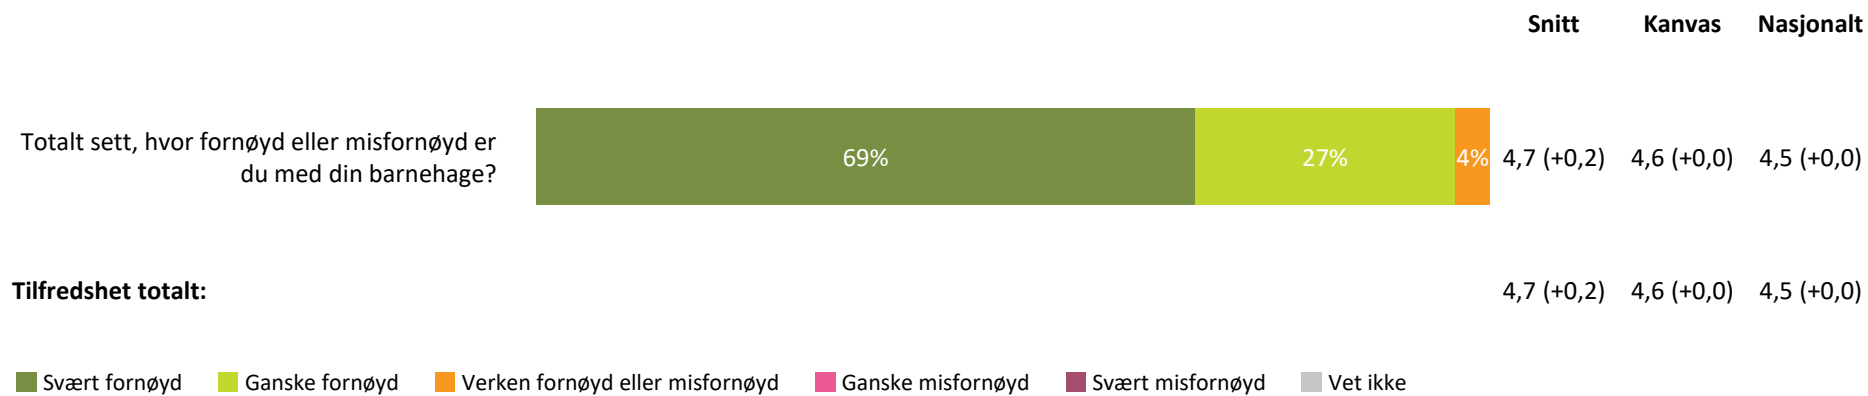

Tilfredshet