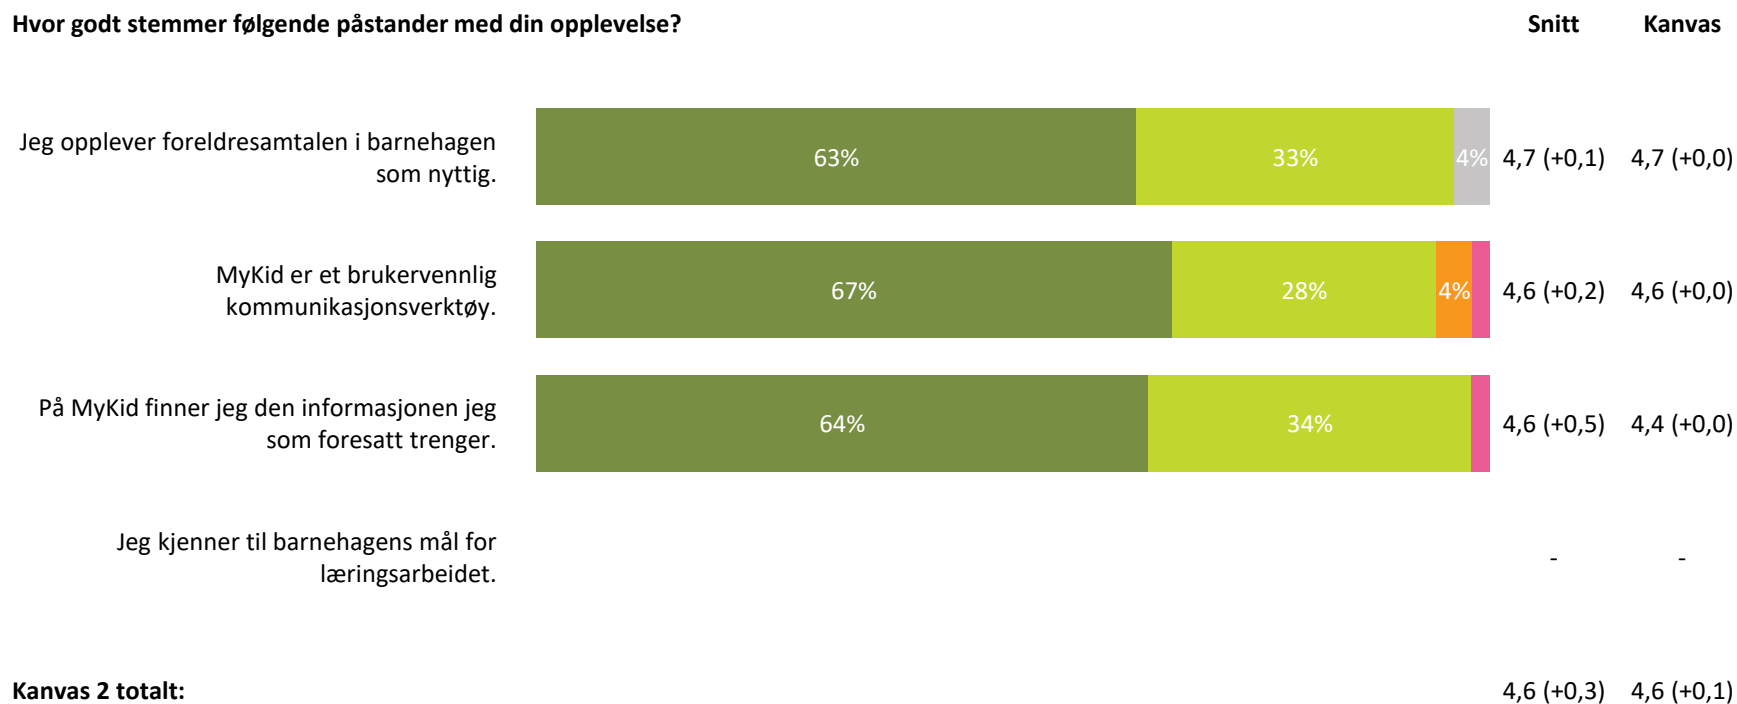

Hvor godt stemmer følgende påstander med din opplevelse?

■ Helt enig
■ Delvis enig
■ Verken enig eller uenig
■ Delvis uenig
■ Helt uenig
■ Vet ikke