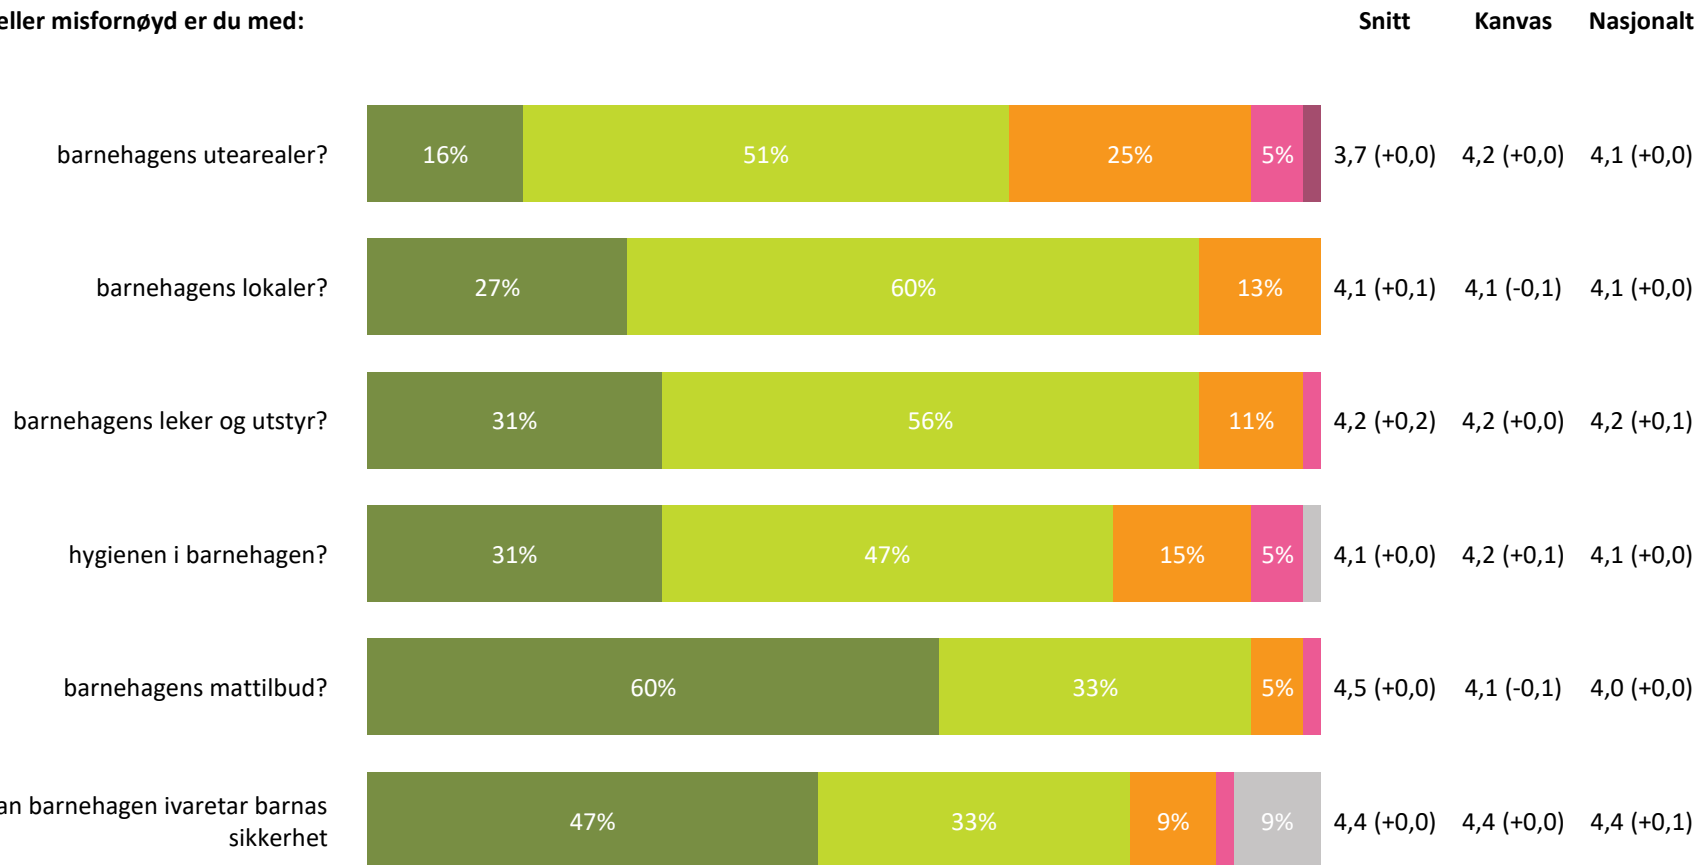

Ute- og innemiljø

Hvor fornøyd eller misfornøyd er du med:

Ute- og innemiljø totalt:

4,2 (+0,1) 4,2 (+0,0) 4,1 (+0,0)

■ Svært fornøyd
 ■ Ganske fornøyd
 ■ Verken fornøyd eller misfornøyd
 ■ Ganske misfornøyd
 ■ Svært misfornøyd
 ■ Vet ikke

Relasjon mellom barn og voksen

Hvor enig eller uenig er du i følgende utsagn:

Relasjon mellom barn og voksen totalt:

4,7 (+0,0) 4,5 (-0,1) 4,5 (+0,0)

Barnets trivsel

Hvor enig eller uenig er du i følgende utsagn: