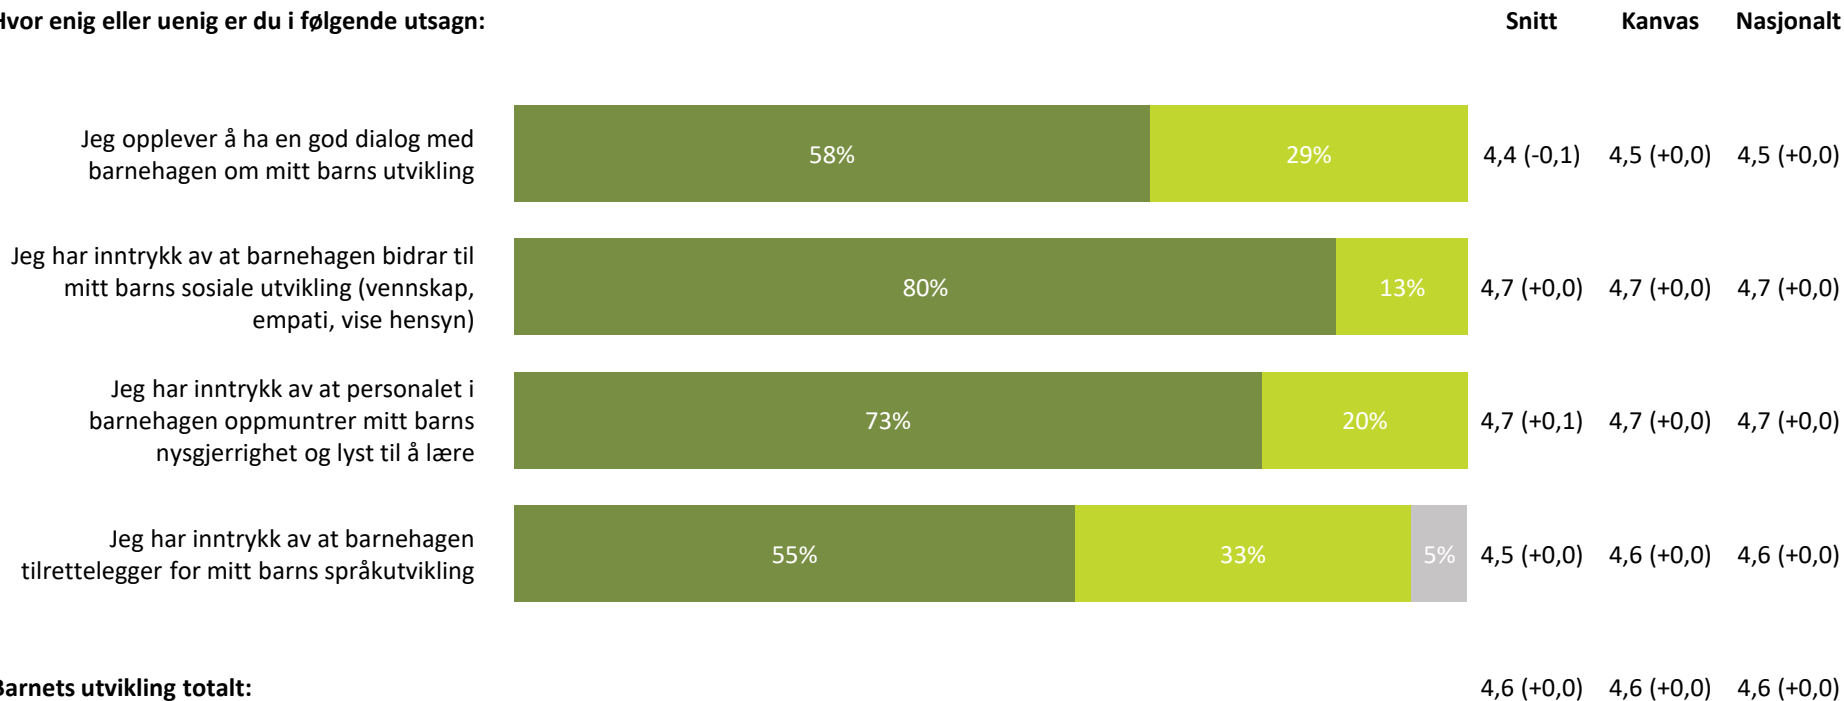

4,3 (+0,2) 4,3 (+0,0) 4,3 (+0,0)

Barnehagen er flinke til å informere om eventuelle endringer i personalgruppen

4,9 (+0,3) 4,3 (+0,1) 4,1 (+0,1)

Informasjon totalt:

4,5 (+0,2) 4,3 (+0,0) 4,2 (+0,0)

■ Helt enig ■ Delvis enig ■ Verken enig eller uenig ■ Delvis uenig ■ Helt uenig ■ Vet ikke

Barnets utvikling

Hvor enig eller uenig er du i følgende utsagn:

 Helt enig  Delvis enig  Verken enig eller uenig  Delvis uenig  Helt uenig  Vet ikke

Medvirkning

Hvor enig eller uenig er du i følgende utsagn: