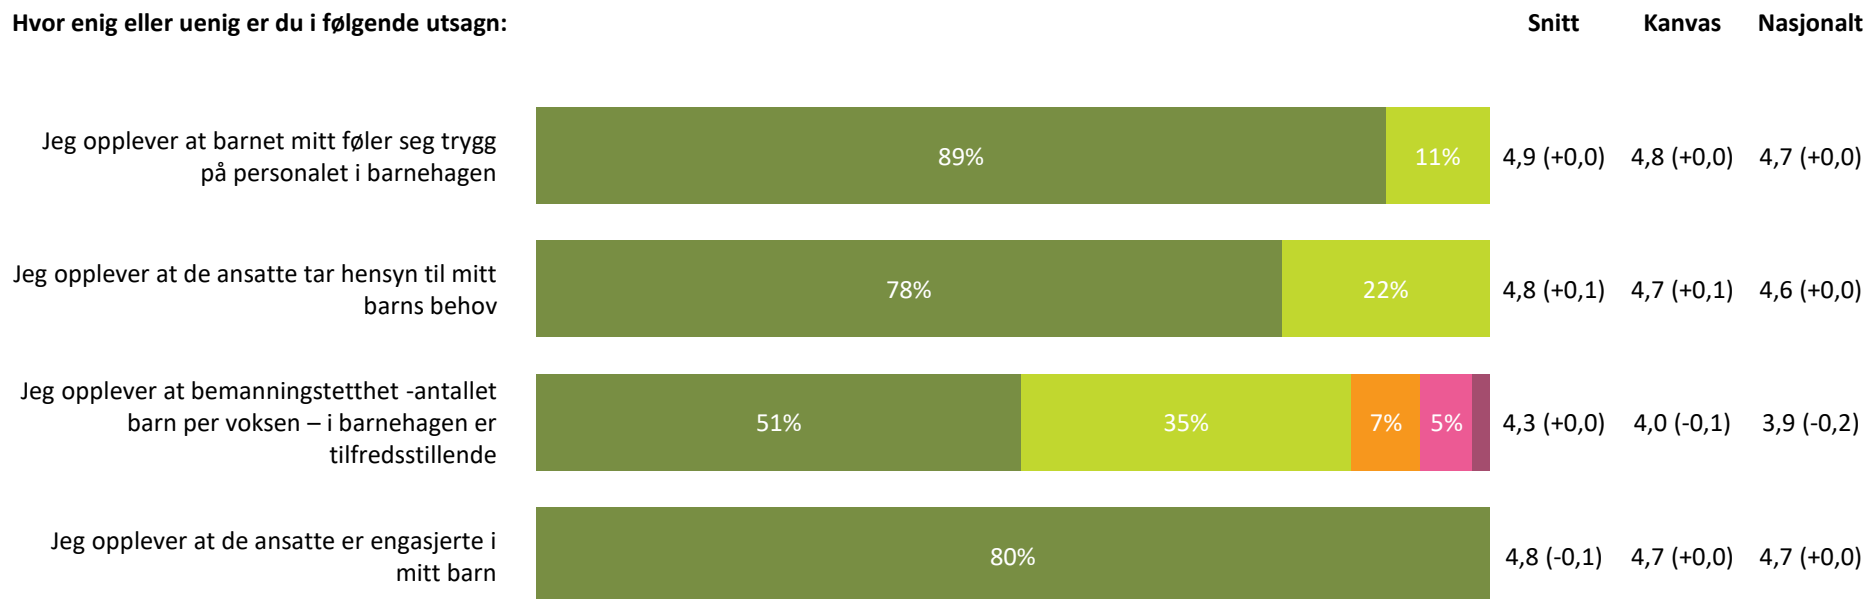

Ute- og innemiljø

Hvor fornøyd eller misfornøyd er du med:

Ute- og innemiljø totalt:

4,2 (+0,1) 4,2 (+0,0) 4,1 (+0,0)

■ Svært fornøyd
 ■ Ganske fornøyd
 ■ Verken fornøyd eller misfornøyd
 ■ Ganske misfornøyd
 ■ Svært misfornøyd
 ■ Vet ikke

Relasjon mellom barn og voksen

Hvor enig eller uenig er du i følgende utsagn:

Relasjon mellom barn og voksen totalt:

4,7 (+0,0) 4,5 (-0,1) 4,5 (+0,0)

Barnets trivsel

Hvor enig eller uenig er du i følgende utsagn: