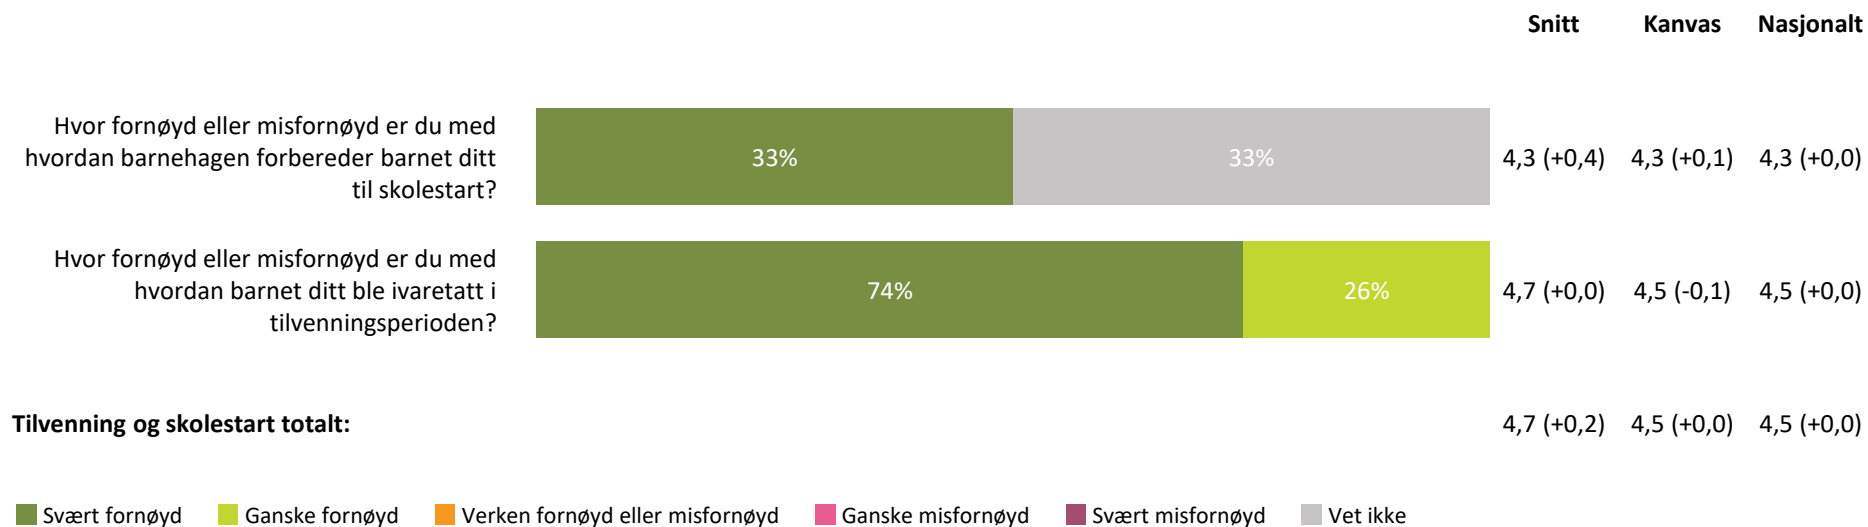

Tilvenning og skolestart