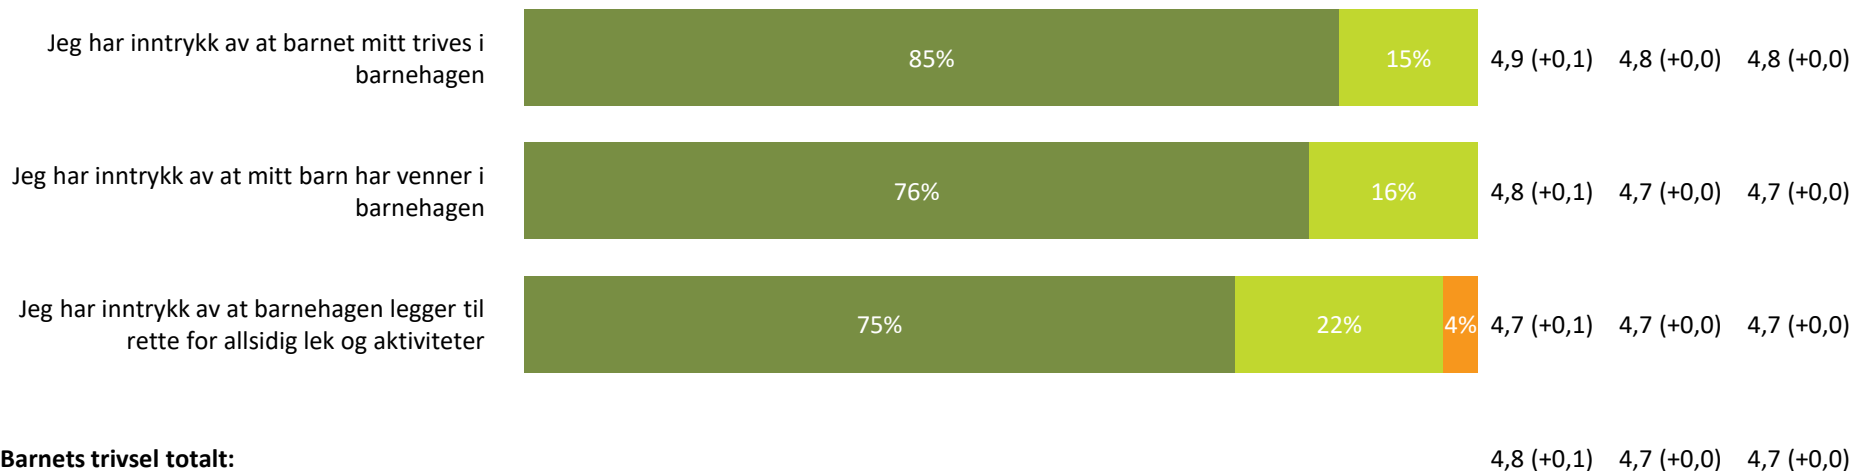

Relasjon mellom barn og voksen

Hvor enig eller uenig er du i følgende utsagn:

Relasjon mellom barn og voksen totalt:

4,7 (+0,0) 4,5 (-0,1) 4,5 (+0,0)

Barnets trivsel

Hvor enig eller uenig er du i følgende utsagn: