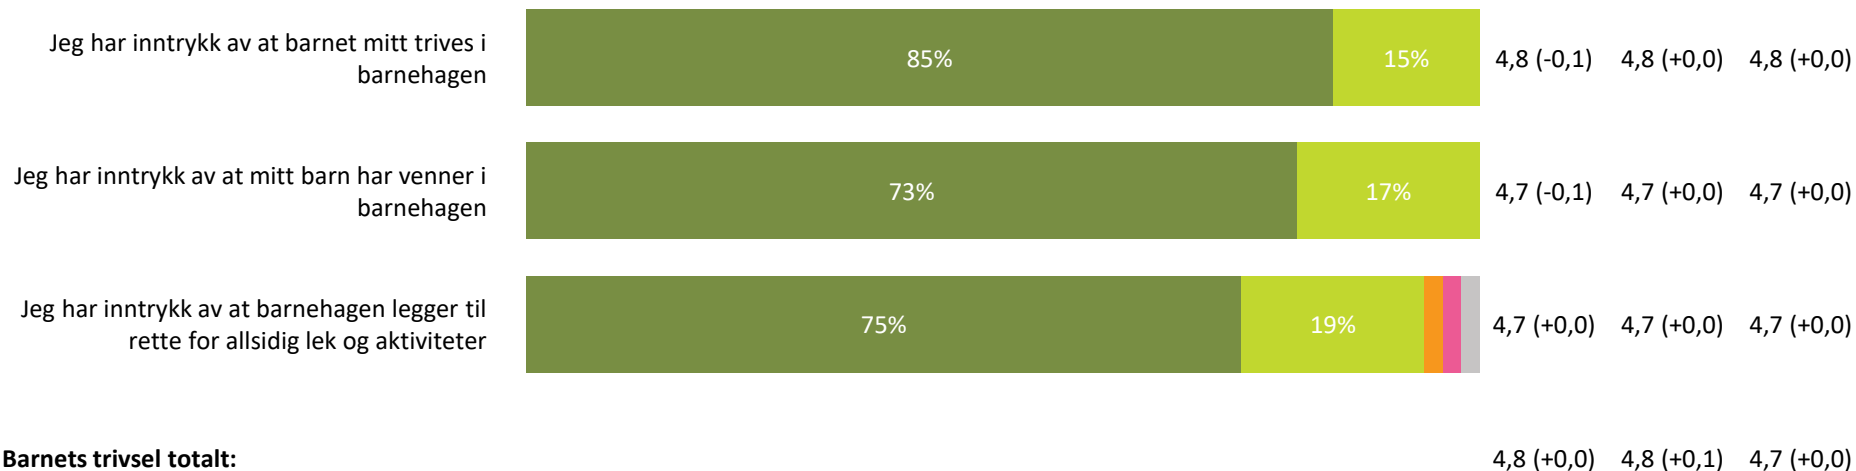

Barnets trivsel

Hvor enig eller uenig er du i følgende utsagn:

Helt enig Delvis enig Verken enig eller uenig Delvis uenig Helt uenig Vet ikke