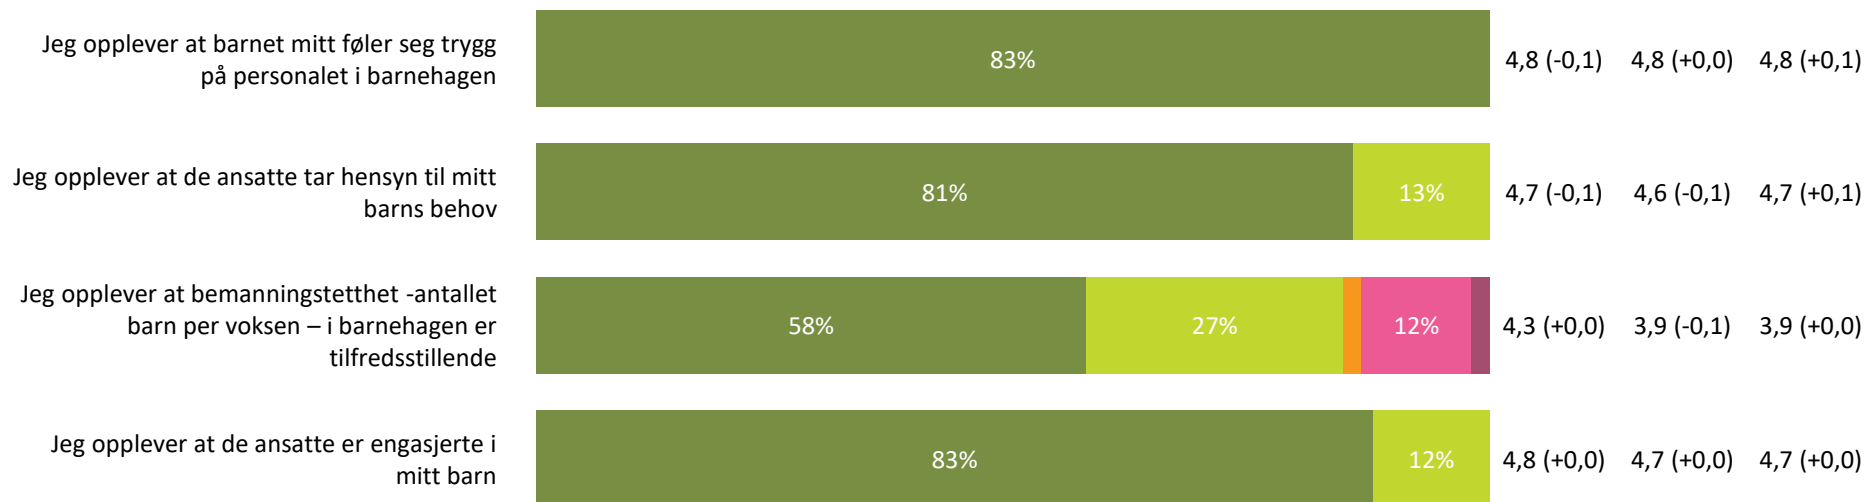

Relasjon mellom barn og voksen

Hvor enig eller uenig er du i følgende utsagn:

Relasjon mellom barn og voksen totalt:

4,6 (-0,1) 4,5 (+0,0) 4,5 (+0,0)

■ Helt enig ■ Delvis enig ■ Verken enig eller uenig ■ Delvis uenig ■ Helt uenig ■ Vet ikke