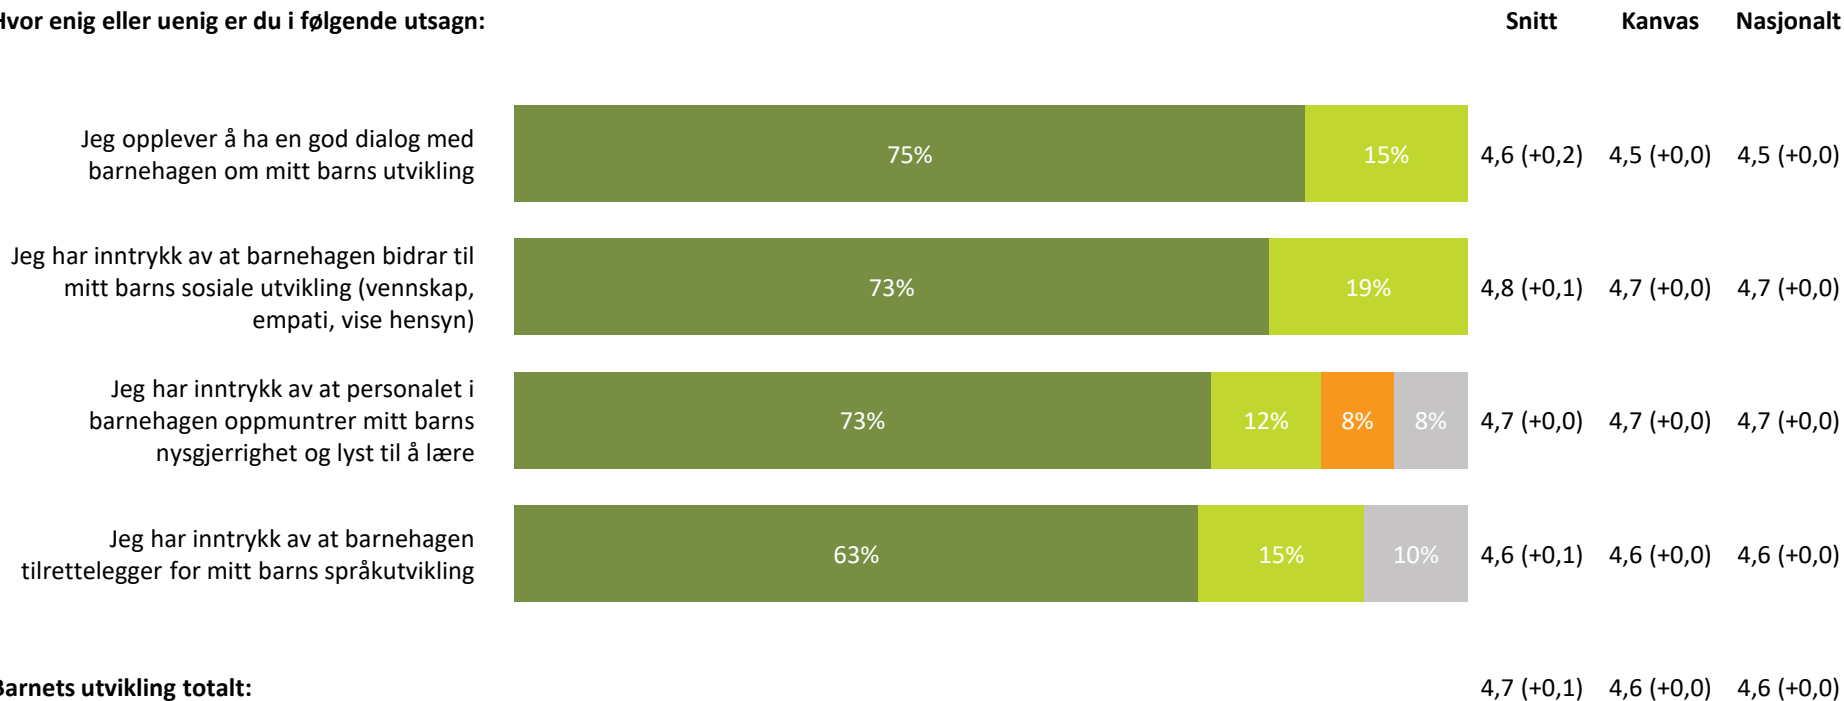

Barnehagen er flinke til å informere om eventuelle endringer i personalgruppen

4,7 (-0,2) 4,3 (+0,0) 4,1 (+0,0)

Informasjon totalt:

4,5 (+0,0) 4,3 (+0,0) 4,3 (+0,1)

■ Helt enig ■ Delvis enig ■ Verken enig eller uenig ■ Delvis uenig ■ Helt uenig ■ Vet ikke

Barnets utvikling

Hvor enig eller uenig er du i følgende utsagn:

Helt enig Delvis enig Verken enig eller uenig Delvis uenig Helt uenig Vet ikke

Medvirkning

Hvor enig eller uenig er du i følgende utsagn:

Medvirkning totalt: