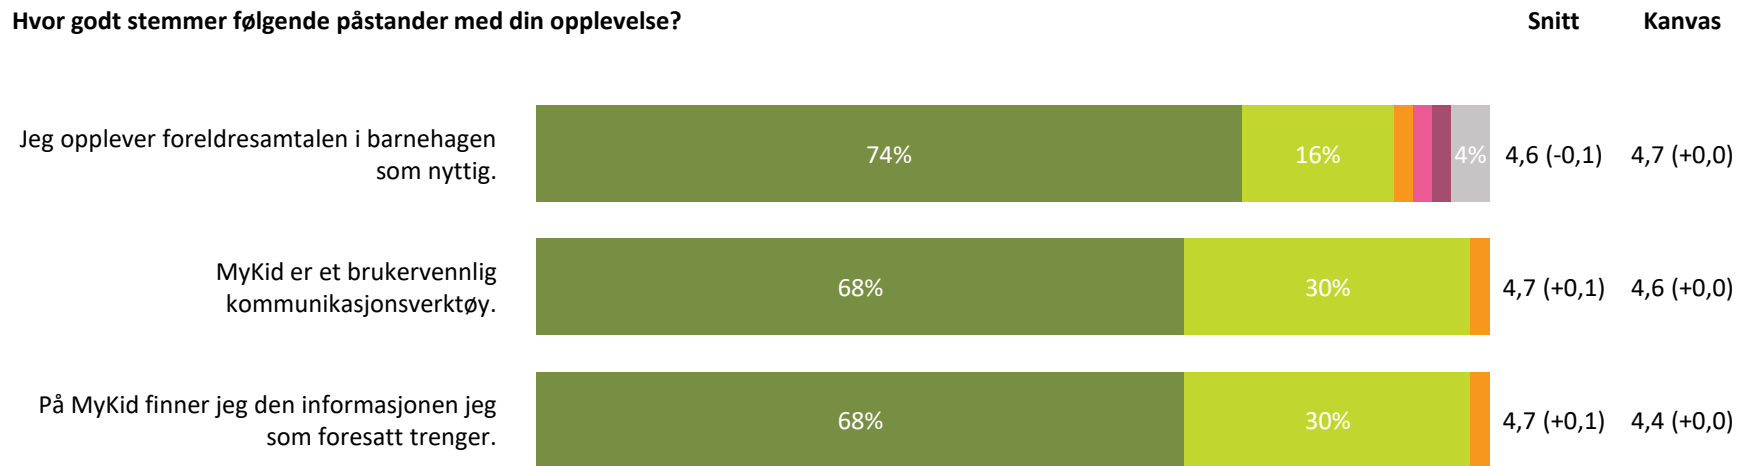

■ Verken fornøyd eller misfornøyd

■ Ganske misfornøyd

■ Svært misfornøyd

■ Ikke aktuelt/ Vet ikke

Hvor godt stemmer følgende påstander med din opplevelse?

Kanvas 2 totalt:

4,7 (+0,1) 4,6 (+0,0)

■ Helt enig
 ■ Delvis enig
 ■ Verken enig eller uenig
 ■ Delvis uenig
 ■ Helt uenig
 ■ Vet ikke