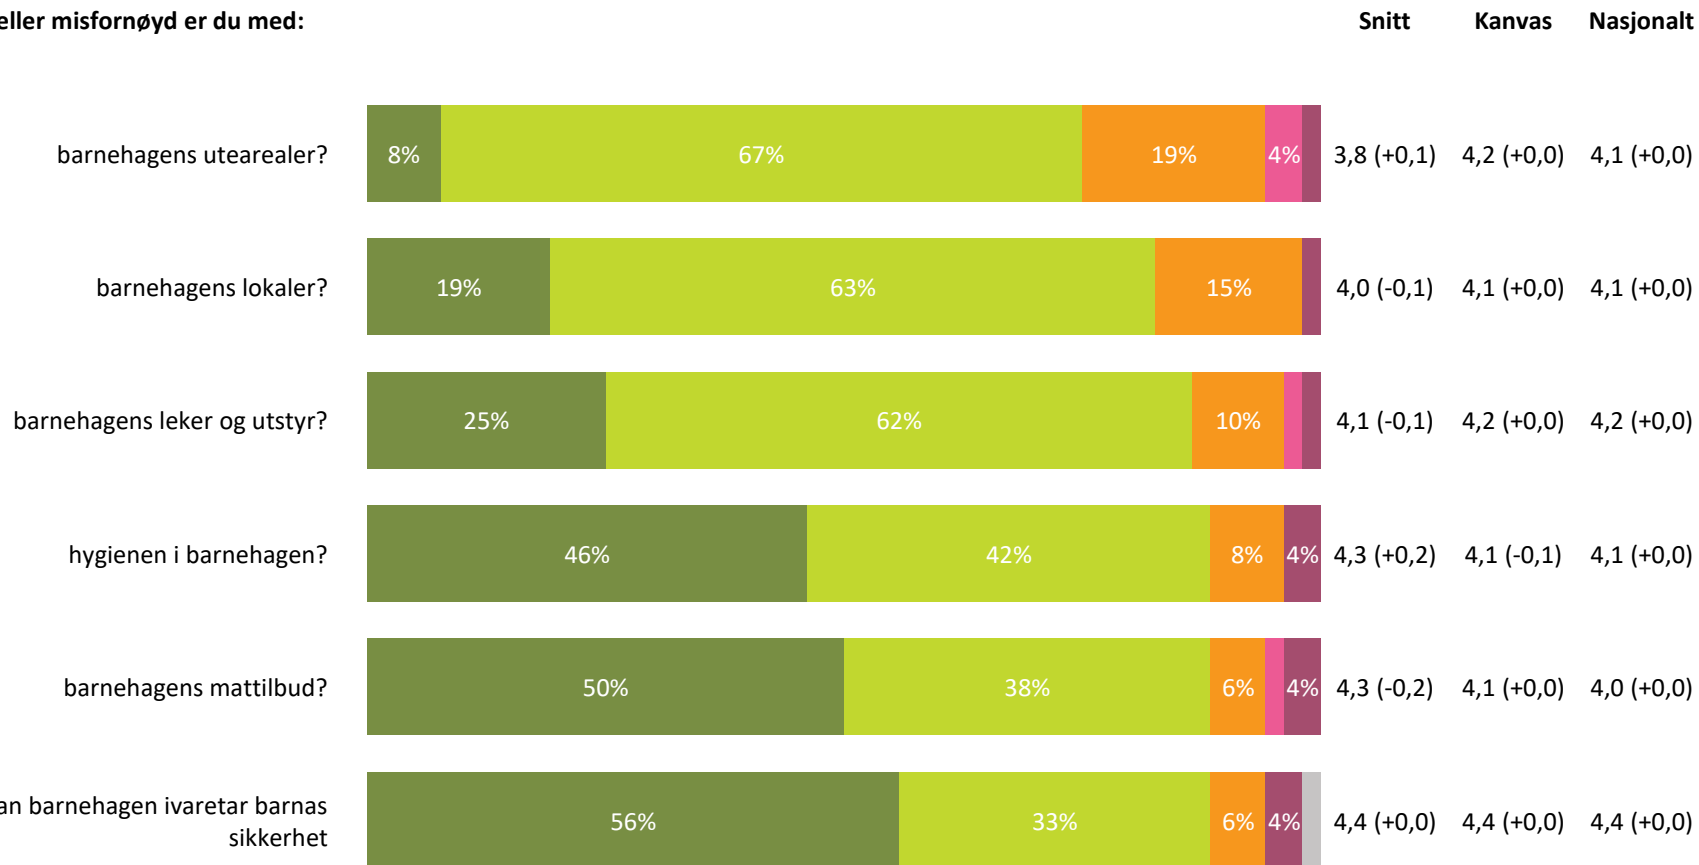

Ute- og innemiljø

Hvor fornøyd eller misfornøyd er du med:

Ute- og innemiljø totalt:

4,1 (-0,1) 4,2 (+0,0) 4,1 (+0,0)

■ Svært fornøyd
 ■ Ganske fornøyd
 ■ Verken fornøyd eller misfornøyd
 ■ Ganske misfornøyd
 ■ Svært misfornøyd
 ■ Vet ikke

Relasjon mellom barn og voksen

Hvor enig eller uenig er du i følgende utsagn:

Relasjon mellom barn og voksen totalt:

4,6 (-0,1) 4,5 (+0,0) 4,5 (+0,0)

■ Helt enig ■ Delvis enig ■ Verken enig eller uenig ■ Delvis uenig ■ Helt uenig ■ Vet ikke