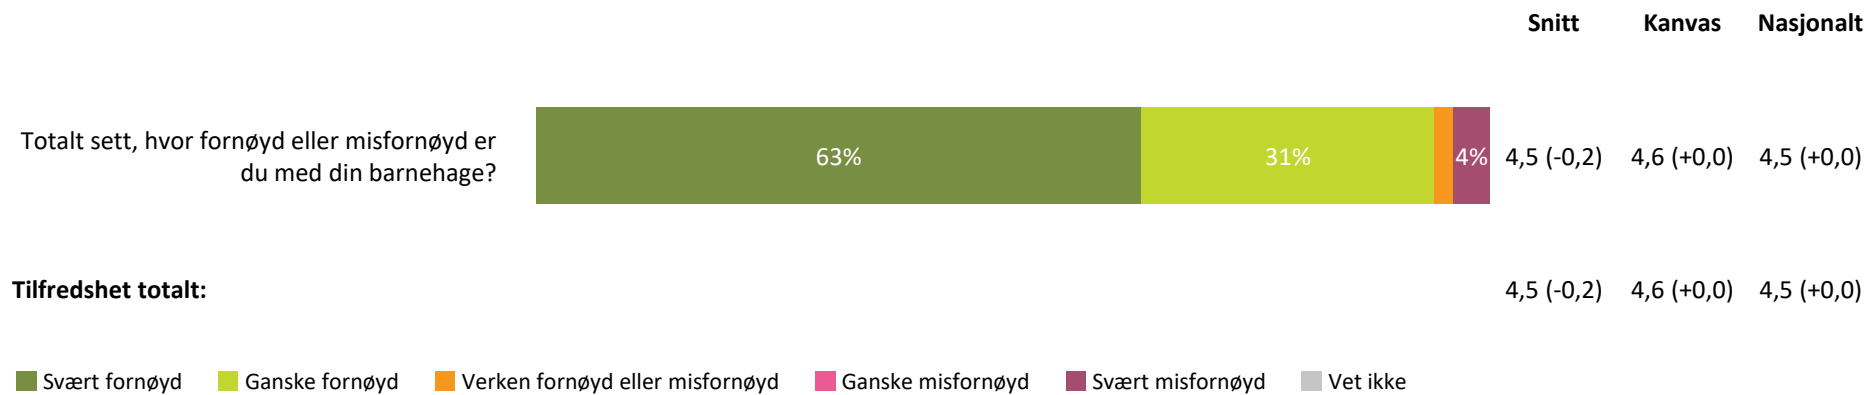

Tilfredshet